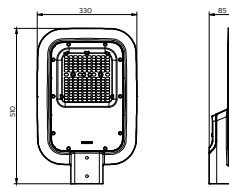

Ứng dụng

- Đường giao thông và đường dân sinh
- Khu vực đỗ xe
- Đường đi bộ/đạp xe

SmartBright Road

Phiên bản

SmartBright Road

Bản vẽ kích thước

Chi tiết sản phẩm

BRP13 front