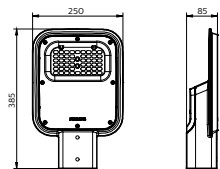

Ứng dụng

- Đường giao thông và đường dân sinh
- Khu vực đỗ xe
- Đường đi bộ/đạp xe

SmartBright Road

Phiên bản

SmartBright Road

Bản vẽ kích thước

Chi tiết sản phẩm

BRP13 front