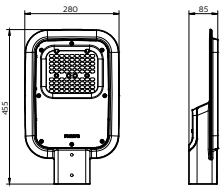

Ứng dụng

- Đường giao thông và đường dân sinh
- Khu vực đỗ xe
- Đường đi bộ/đạp xe

SmartBright Road

Phiên bản

SmartBright Road

Bản vẽ kích thước

Chi tiết sản phẩm

BRP13 front